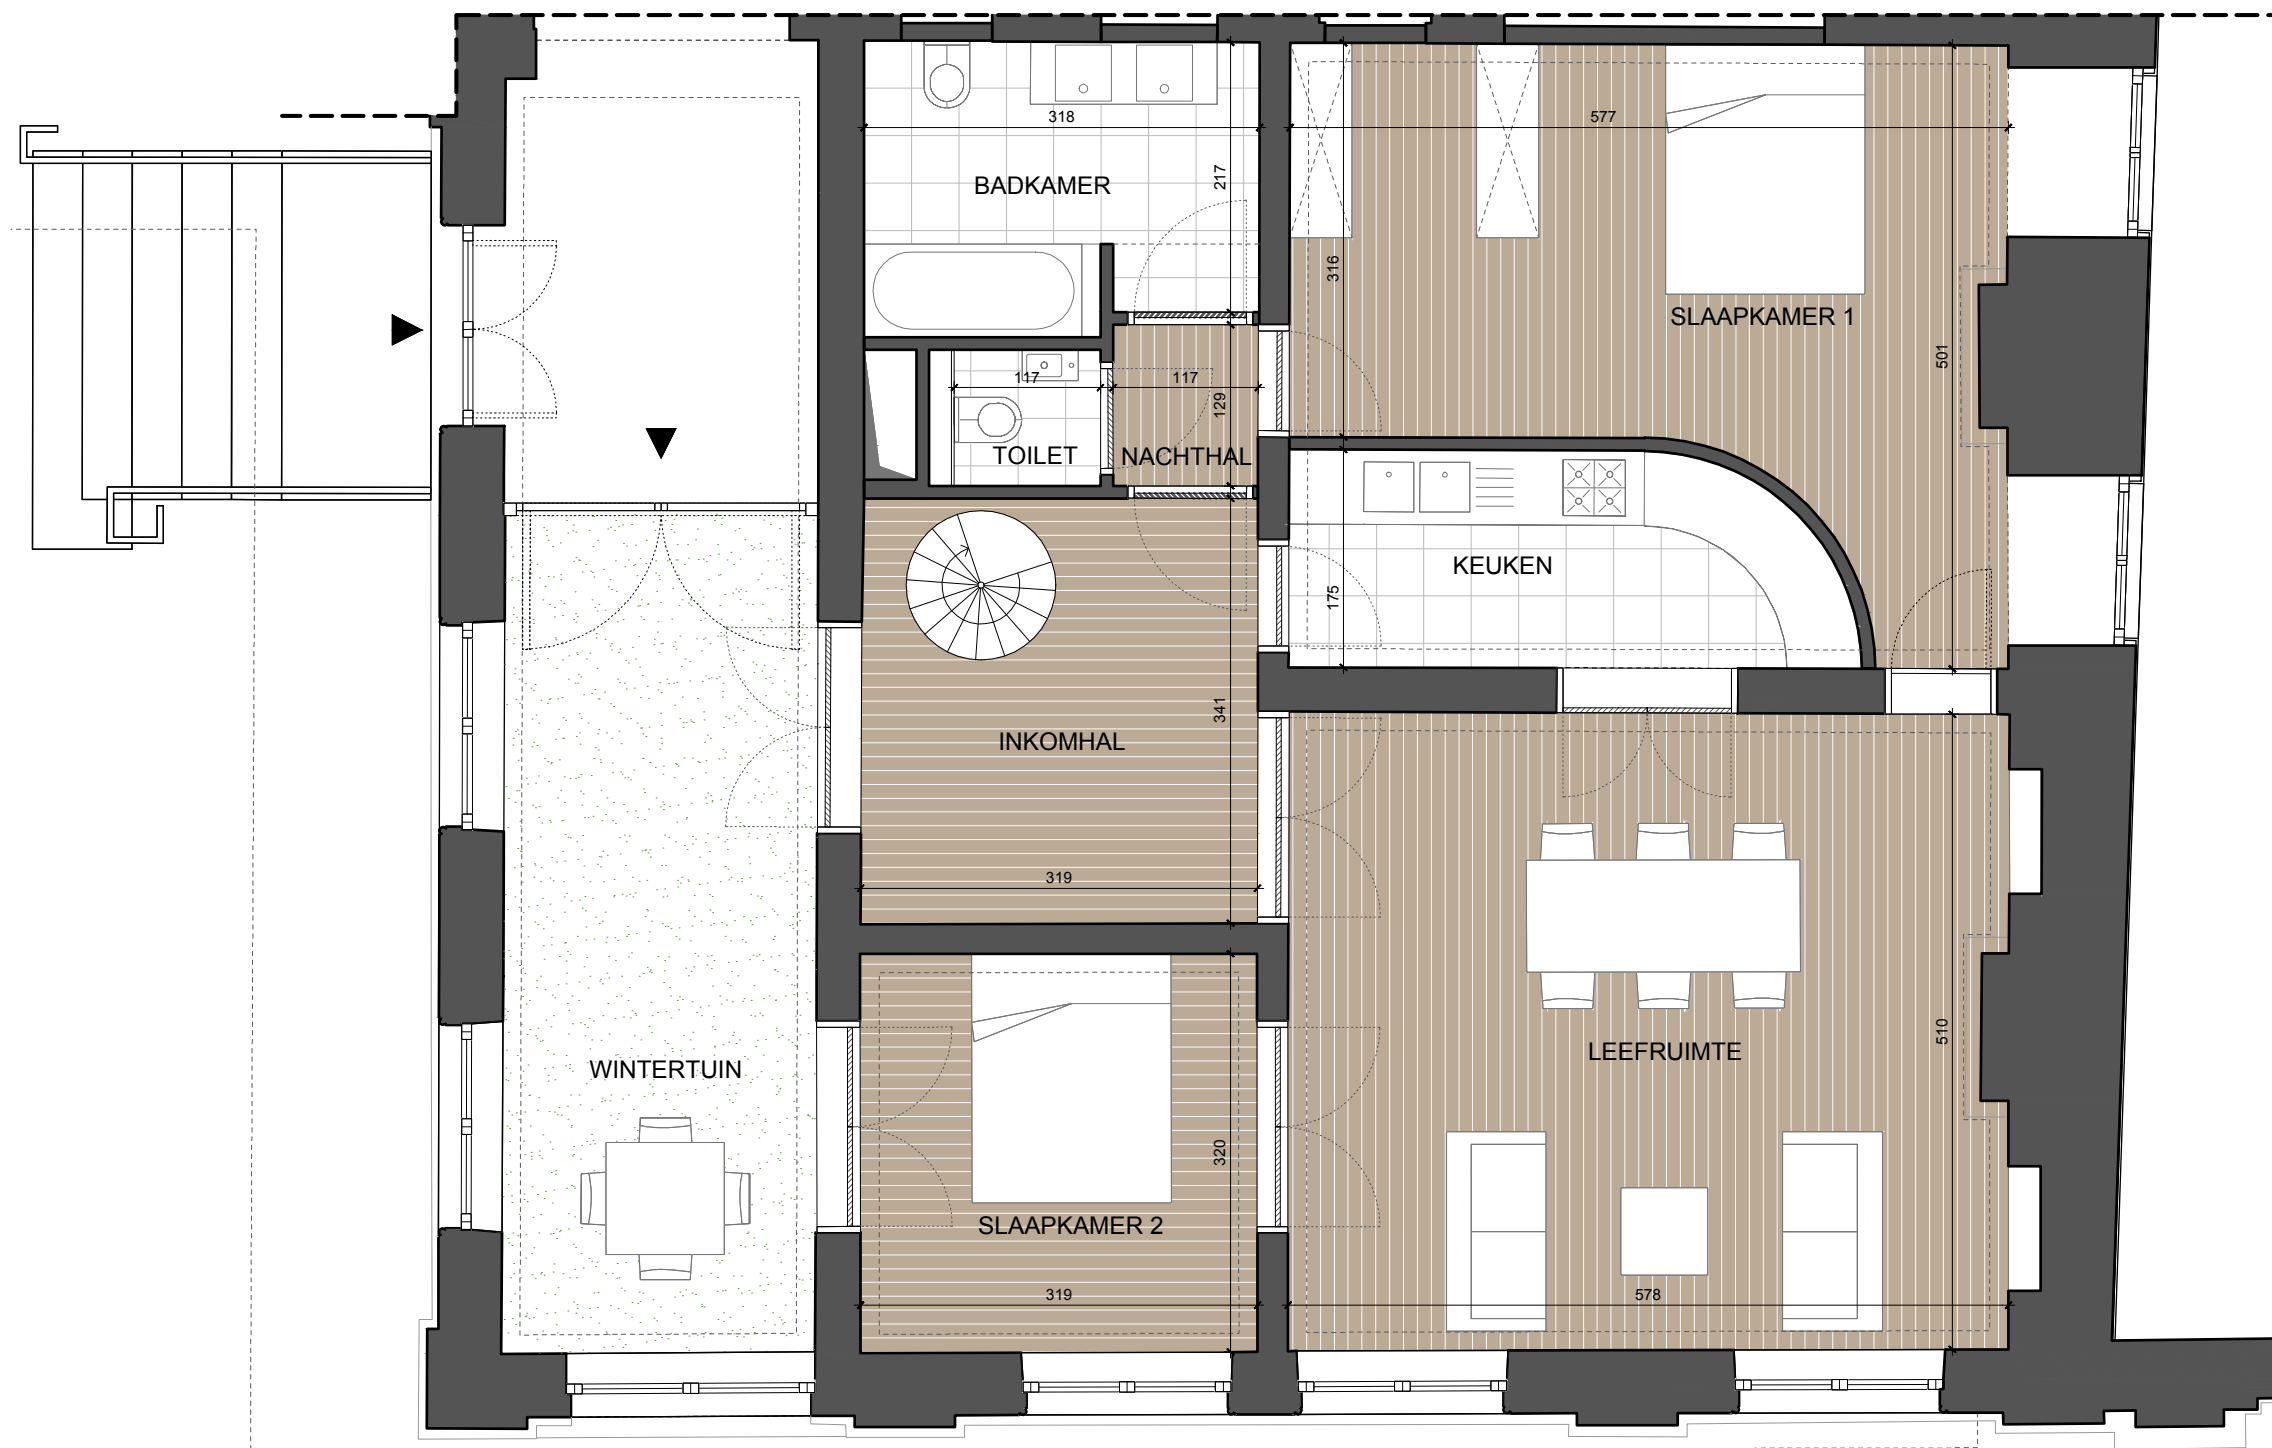

Academie

De kunst van wonen

Stilus
Academie

APPARTEMENT F.0.01

GELIJKVLOERS
2 SLAAPKAMERS

Opp: 124 m²
Terras: 21 m²

Academie
De kunst van wonen

Stilus
Academie

APPARTEMENT F.0.01
KELDER